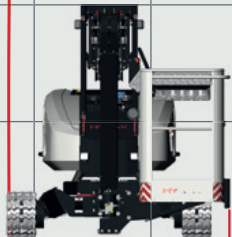

12,60 m ← Rijhoogte 100 kg

270 kg

100 kg

360°

Actieve lastmomentbegrenzing

80 kg	8,50 m
100 kg	8,20 m
120 kg	8,00 m
150 kg	7,70 m
200 kg	7,30 m
230 kg	7,00 m
270 kg	6,75 m

1750
1927

1400 x 700