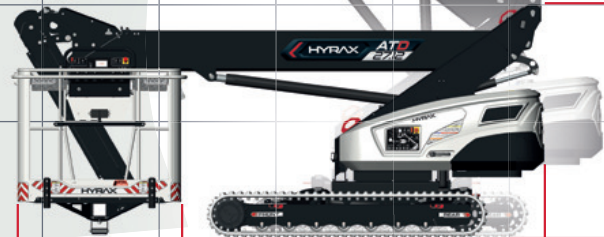

12,60 m ← Rijhoogte 100 kg

270 kg

100 kg

360°

Actieve lastmomentbegrenzing

80 kg	8,50 m
100 kg	8,20 m
120 kg	8,00 m
150 kg	7,70 m
200 kg	7,30 m
230 kg	7,00 m
270 kg	6,75 m

1750
1927

1400 x 700