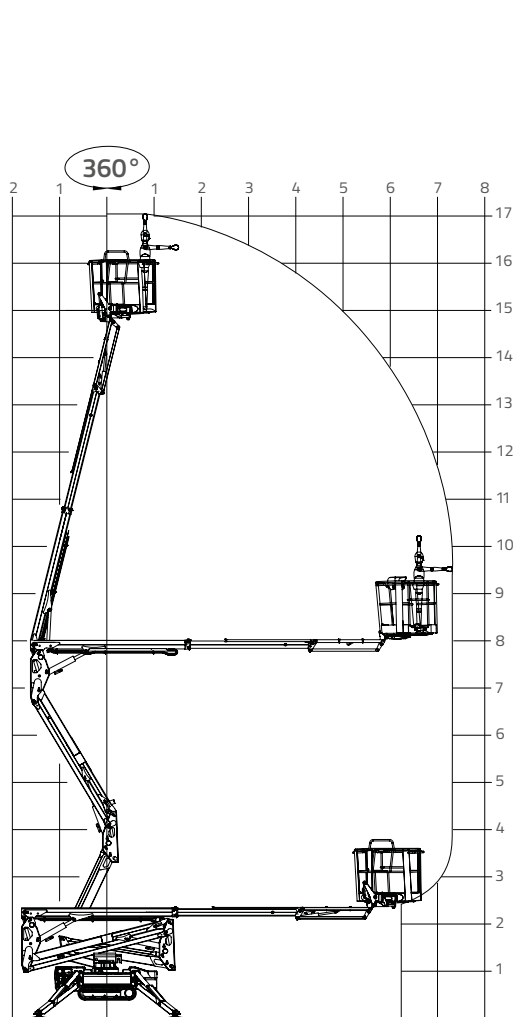

LIGHTLIFT 17.75

PERFORMANCE IIS MK2

- 17,06 m
- 7,50 m
- 4,52 m
- 4,17 m
- 1,99 m
- 1335x690xh.1100 mm
- 124° (+/-62°)
- 16° /28,7%
- 2230 kg / 4916 lb (Honda e Hatz)
2300 kg / 5070 lb (lithium-ion)
- Honda IGX390 Automatic rpm control
11,7 CV - 3600rpm
Hatz 1B40 HD Autorev system
10 CV - 3600rpm

- 2,2kw-230V-50Hz
2,2kw-110V-50Hz
- 0,6 - 1,4 - 2,7 km/h (Honda)
0,7 - 1,8 - 3,6 km/h (Hatz)
- 798 - 1086 mm
- 1731 daN - 2,45 daN/cm²
- 2884x2889mm
- Stabilisation et destabilisation
automatique IIS de série
*Standaard kenmerken serie
performance IIS*
- Télécommande
Afstandsbediening met kabel
- GPRS-GPS
- R.A.H.M.
- 100Ah/48V
Optionnel - *Optioneel*