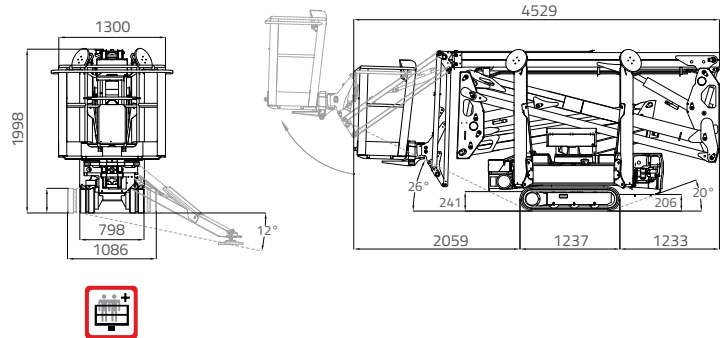

LIGHTLIFT 17.75

PERFORMANCE IIS MK2

- 17,06 m
- 7,50 m
- 4,52 m
- 4,17 m
- 1,99 m
- 1335x690xh.1100 mm
- 124° (+/-62°)
- 16° /28,7%
- 2230 kg / 4916 lb (Honda e Hatz)
2300 kg / 5070 lb (lithium-ion)
- Honda IGX390 Automatic rpm control
11,7 CV - 3600rpm
Hatz 1B40 HD Autorev system
10 CV - 3600rpm

- 2,2kw-230V-50Hz
2,2kw-110V-50Hz
- 0,6 - 1,4 - 2,7 km/h (Honda)
0,7 - 1,8 - 3,6 km/h (Hatz)
- 798 - 1086 mm
- 1731 daN - 2,45 daN/cm²
- 2884x2889mm
- Stabilisation et destabilisation
automatique IIS de série
*Standaard kenmerken serie
performance IIS*
- Télécommande
Afstandsbediening met kabel
- GPRS-GPS
- R.A.H.M.
- 100Ah/48V
Optionnel - *Optioneel*